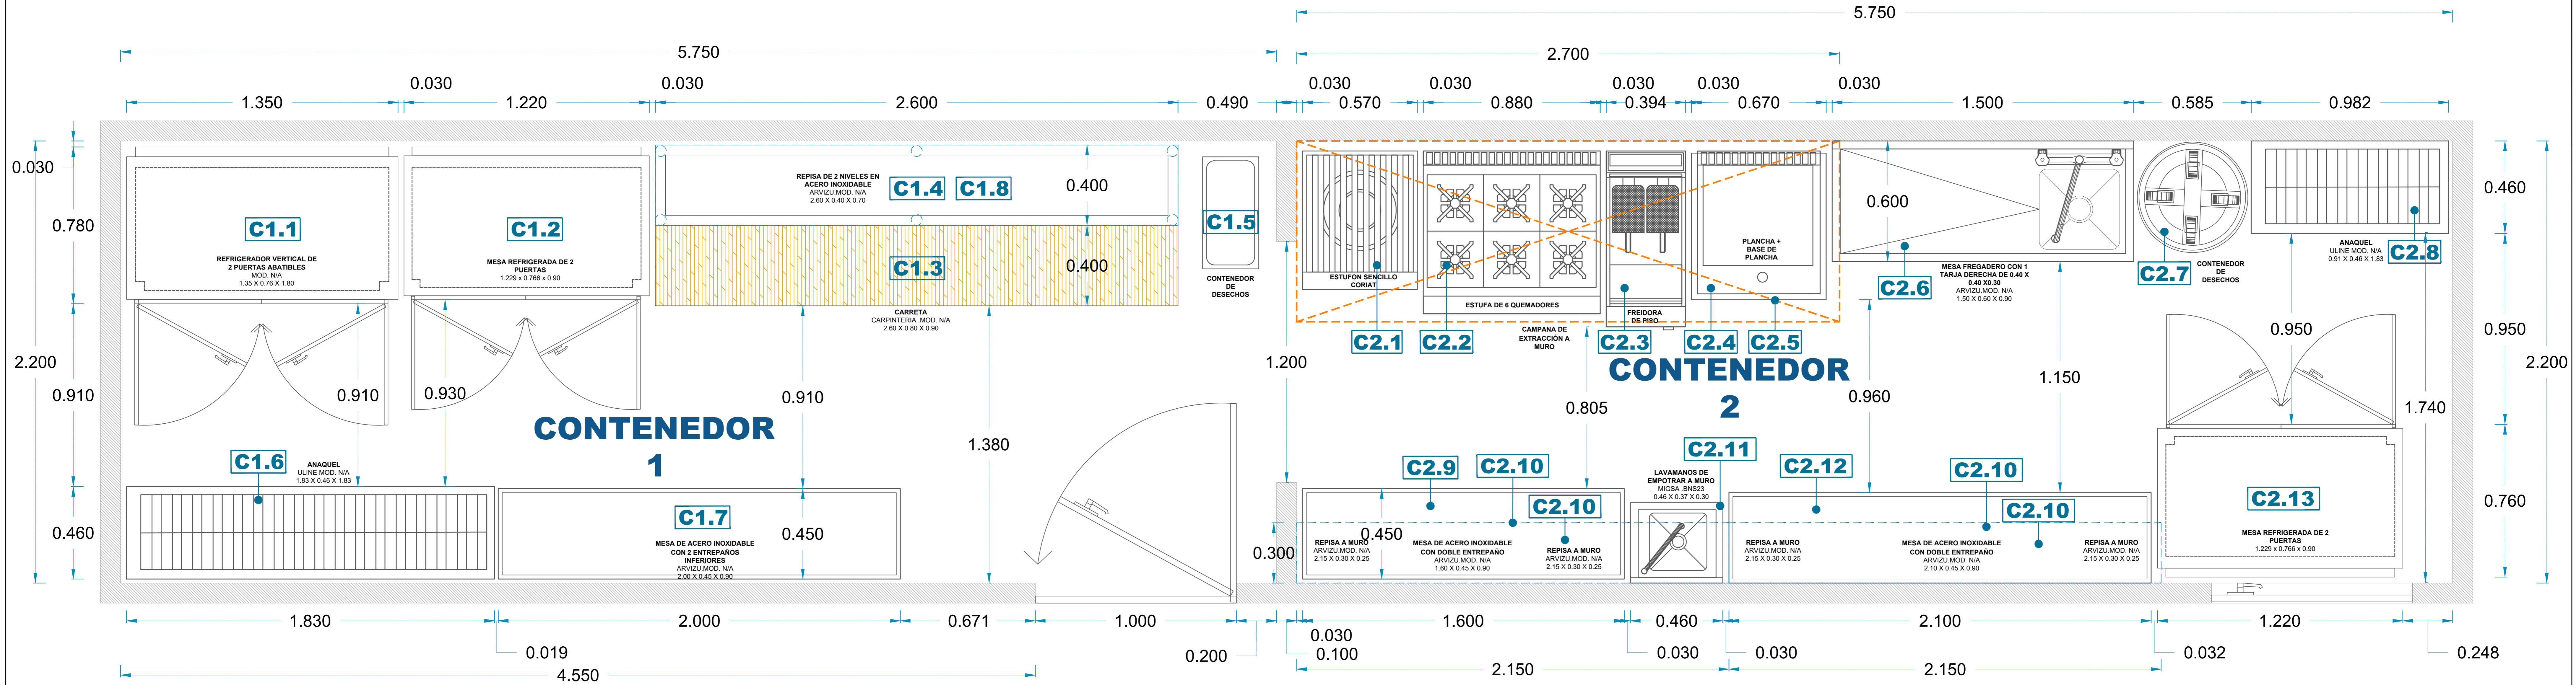

PROYECTO DARK KITCHEN MCCG

CONTENEDOR 1 Y 2

LISTADO DE EQUIPOS							
AREA:	CONTENEDOR 1						
PARTIDA	DESCRIPCIÓN	DIMENSIONES	ACABADO	MODELO	MARCA	CANTIDAD	
C1.1	REFRIGERADOR VERTICAL DE 2 PUERTAS ABATIBLES	1.35 X 0.76 X 1.80	metros	ACERO INOXIDABLE	N/A	EXISTENTE	1
C1.2	MESA REFRIGERADA DE 2 PUERTAS	1.229 x 0.766 x 0.90	metros	ACERO INOXIDABLE	N/A	EXISTENTE	1
C1.3	CARRETA	2.60 X 0.80 X 0.90	metros	CARPINTERIA	N/A	POR CLIENTE	1
C1.4	REPISA DE 2 NIVELES EN ACERO INOXIDABLE PORTA INSERTOS	2.60 X 0.40 X 0.70	metros	ACERO INOXIDABLE	N/A	ARVIZU GROUP	1
C1.5	CONTENEDOR DE DESECHOS	N/A	metros	N/A	N/A	POR CLIENTE	1
C1.6	ANAQUEL	1.83 X 0.46 X 1.83	metros	ALAMBRO	N/A	EXISTENTE	1
C1.7	MESA DE ACERO INOXIDABLE CON 2 ENTREPAÑOS INFERIORES	2.00 X 0.45 X 0.90	metros	ACERO INOXIDABLE	N/A	ARVIZU GROUP	1
C1.8	TINA PARA HIELO CON AISLANTE PARA CONSERVACION DE FRIO	2.50 X 0.30 X 0.40	metros	ACERO INOXIDABLE	N/A	ARVIZU GROUP	1