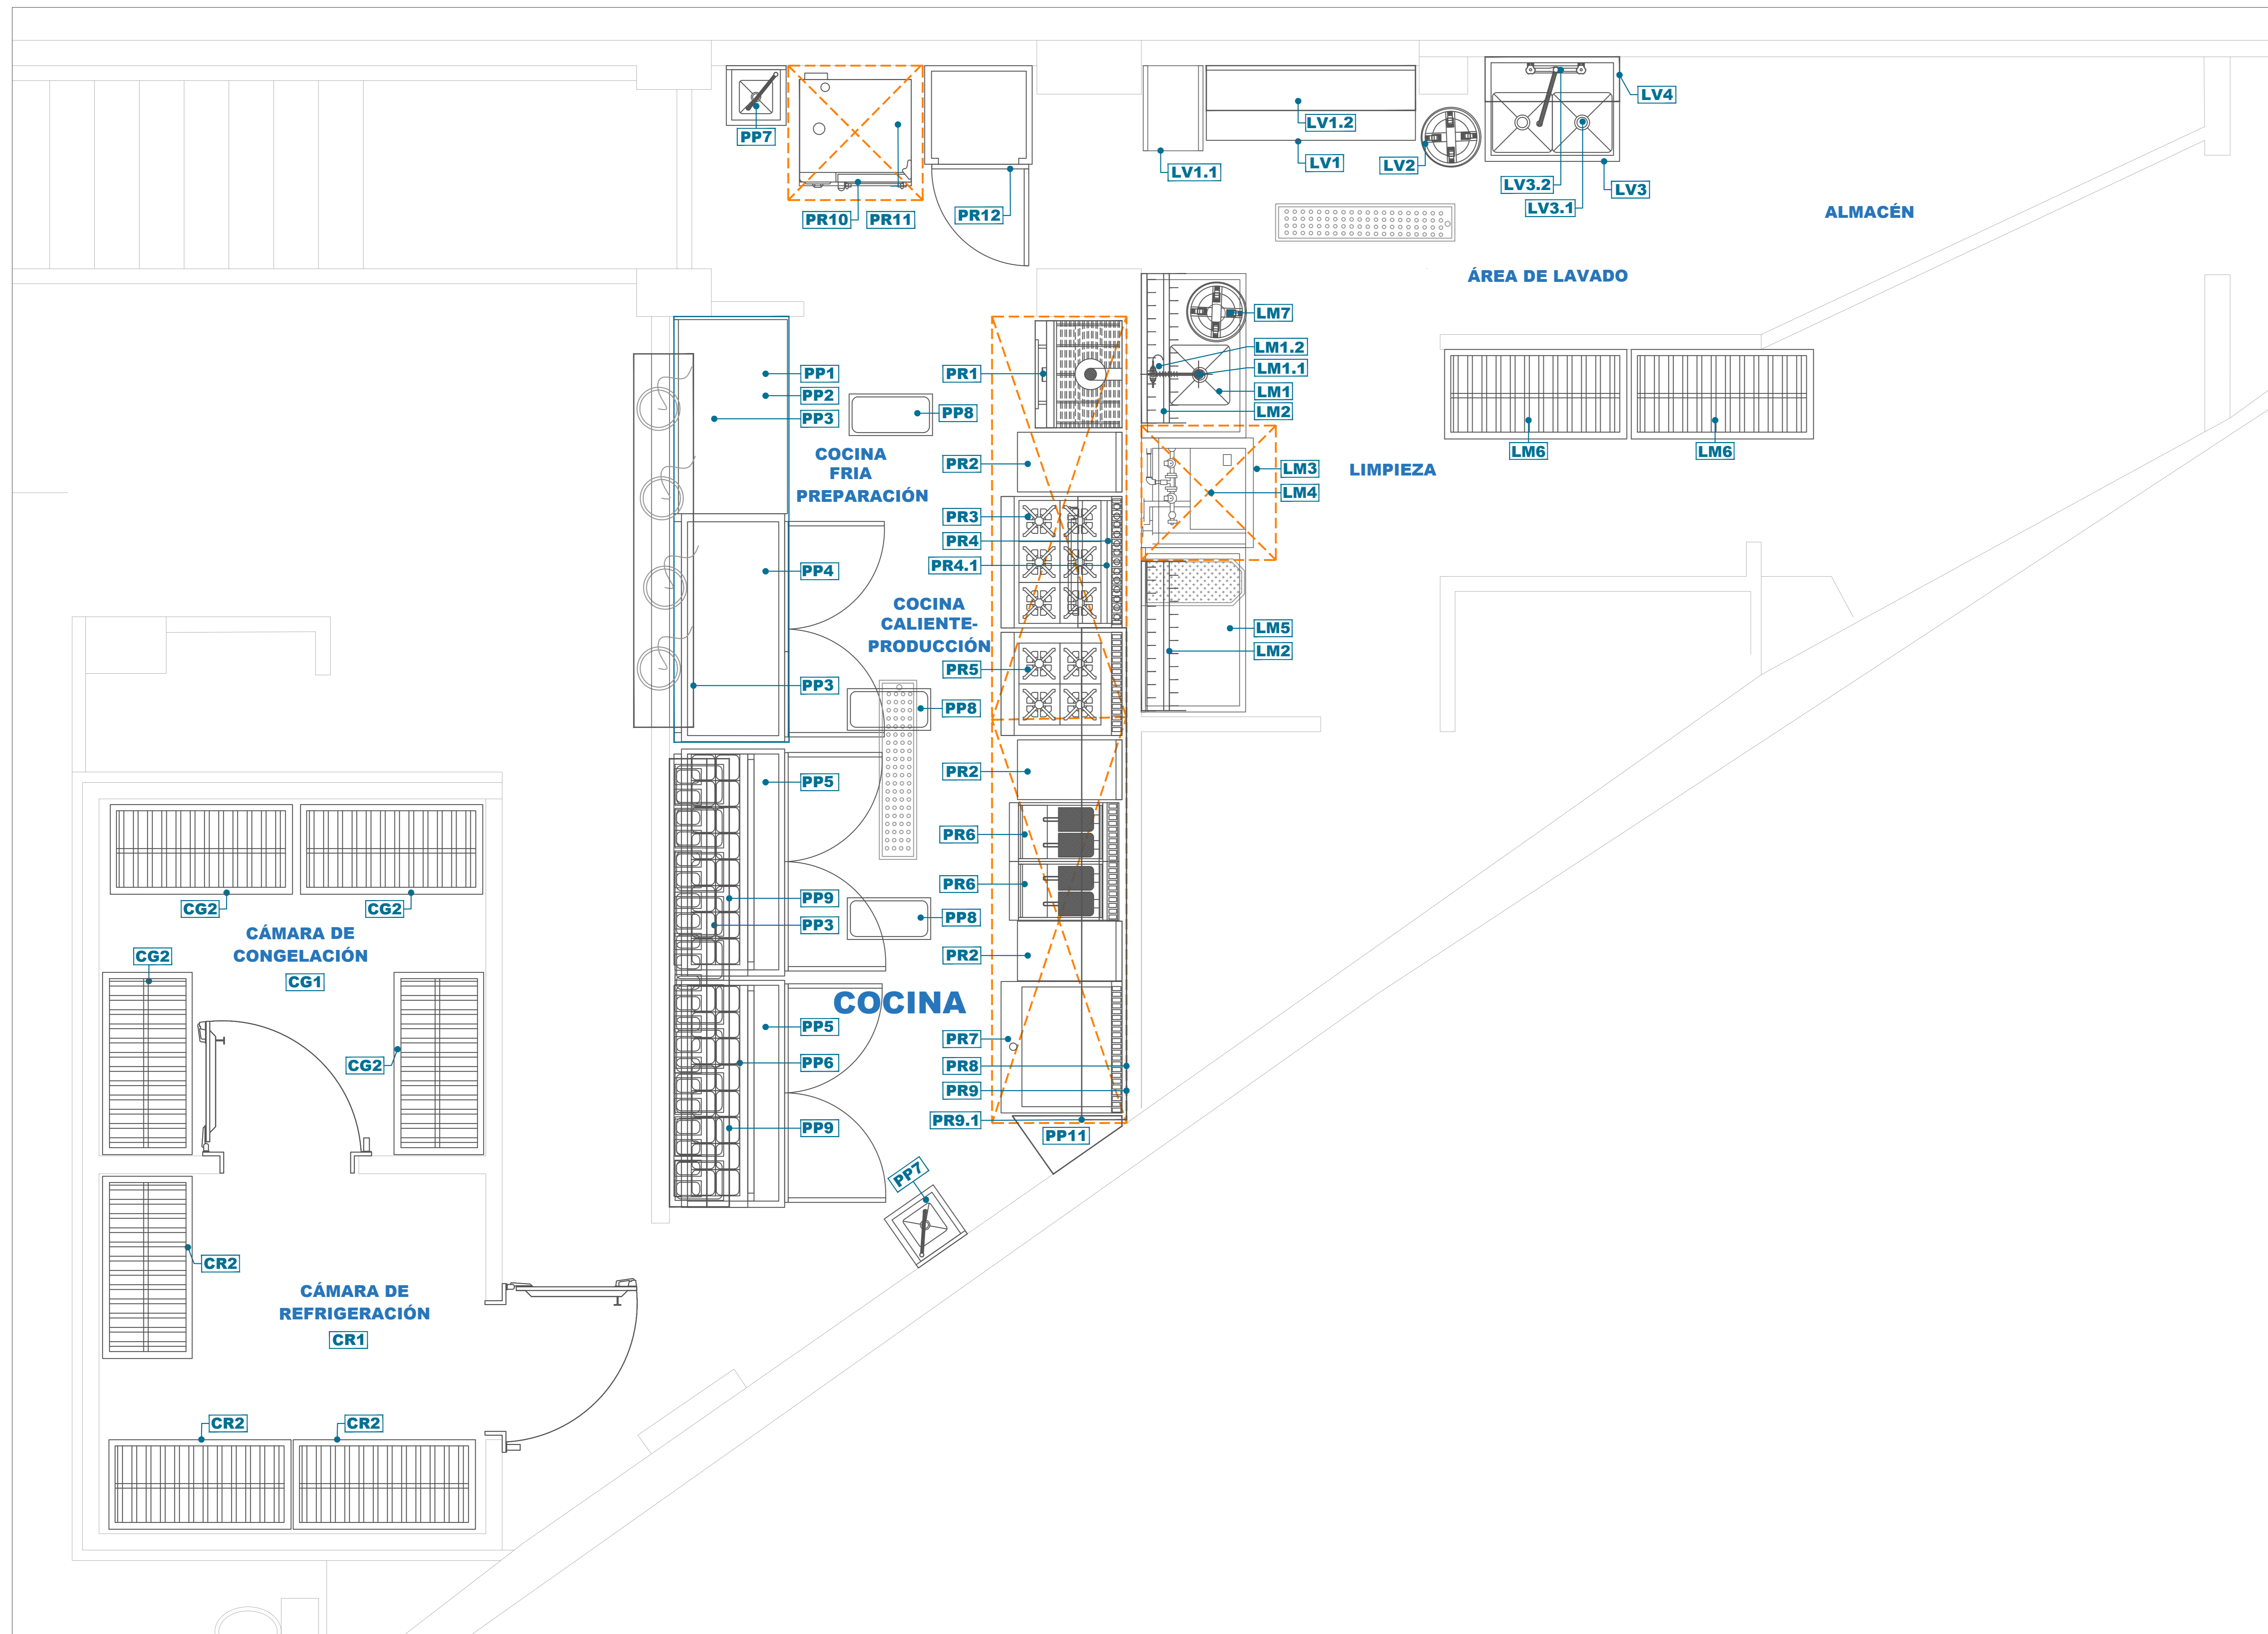

PROYECTO. CORAZON DEL MAR

Proyecto general

SEMBRADO DE MOBILIARIO

LISTADO DE EQUIPOS						
AREA:	DESCRIPCION	DIMENSIONES	ACABADO	MODELO	MARCA	CANTIDAD
AREA: CÁMARA DE CONGELACION						
CG1	Cámara de congelación	2.85 x 2.50 x 2.40	metros	NA	NA	1
CG2	Anaqueo epatico	1.22 x 0.60 x 1.80	metros	Acero inoxidable	YG2469WR4	MOSA 4
LISTADO DE EQUIPOS						
AREA: CÁMARA DE REFRIGERACION						
CR1	Cámara de refrigeración	2.85 x 2.50 x 2.40	metros	NA	NA	1
CR2	Anaqueo epatico	1.22 x 0.60 x 1.80	metros	Acero inoxidable	YG2469WR4	MOSA 3
LISTADO DE EQUIPOS						
AREA: COCINA CALIENTE - PRODUCCION						
PR1	Horno de brasa	0.717 x 0.613 x 1.912	metros	NA	PICCOLO	VEVUVO 1
PR2	Mesa de trabajo a muro con 2 entrapados inferiores	0.40 x 0.70 x 0.90	metros	Acero inoxidable	NA	ARVIZU 3
PR3	Estufa de 6 quemadores	0.880 x 0.810 x 0.860	metros	NA	EC-2-60 MASTER TREN	CORBIAT 1
PR4	Salmadera con capacidad de 2 platos	0.88 x 0.38 x 0.44	metros	NA	SC-31.5-G SASTE	CORBIAT 1
PR4.1	Soporte para salmadera	0.88 x 0.38 x 0.44	metros	NA	SC-31.5-U MASTER	CORBIAT 1
PR5	Estufa de 4 quemadores	0.690 x 0.810 x 0.860	metros	NA	EC-4-60	CORBIAT 1
PR6	Freidora de pino	0.40 X 0.74.93 X 1.2097	metros	NA	LQ300	VULCAN 2
PR7	Plancha Heavy Duty	0.880 x 0.810 x 0.860	metros	NA	EC-6A-GRILL HD TREN	CORBIAT 1
PR8	Pared de fuego	0.37 x 1.30	metros	Acero inoxidable	NA	ARVIZU 1
PR9	Campana de extracción a muro, fabricada en 2 partes	0.38x 0.90 x0.40	metros	Acero inoxidable	NA	ARVIZU 1
PR9.1	Repisa de pared	0.30 x 0.25 x 0.05	metros	Acero inoxidable	NA	ARVIZU 1
PR10	Horno electrico con base	0.75 x 0.783 x 0.843	metros	NA	XEVC-0711-EP BM	UNOX 1
PR11	Campana de extracción a muro	0.90 x 0.90 x0.50	metros	Acero inoxidable	NA	ARVIZU 1
PR12	Refrigerador Vertical 1 Puerta Cristal	0.72 x 0.697 x 1.888	metros	NA	VR17	IMBERA 1
LISTADO DE EQUIPOS						
AREA: COCINA FRIA - PREPARACION						
PP1	Gabinete abierto, con 2 entrapados inferiores	1.30 x 0.70 x 1.00	metros	Acero inoxidable	NA	ARVIZU 1
PP2	Cubierta fija con tambora a	2.85x 0.80	metros	Acero inoxidable	NA	ARVIZU 1
PP3	Repisa sobre muro de 2 metros	2.50 x 0.66 (0.30 metros de separacion entre cada zanca)	metros	Acero inoxidable	NA	ARVIZU 1
PP4	Mesa refrigerada de 2 puertas	152.908 x 0.762 x 1.01	metros	NA	MSF8100R	ATOSA 1
PP5	Mesa Preparacion de Sandwiches y Empanadas 2 Puertas	152.908 X 0.762 X 1.123	metros	Acero inoxidable	MSF8300R	ATOSA 2
PP6	Lavavajillas de computador	0.46 X 0.37 X 0.30 + 0.31	metros	NA	SM-231	MOSA 2
PP7	Contenedor de desechos / basura	70 litros 0.5268 x 0.2784 x 0.762	metros	Plastico	FD333000RA Y	RUBBERMAID 3
PP8	Repisa con preparacion para colillas sobre muro de prep	1.50 x 0.34 x 0.38	metros	Acero inoxidable	NA	ARVIZU 2
PP9	Mesa de trabajo a muro con pino	0.70 X 0.477 +0.861 + 0.07 X 0.90	metros	Acero inoxidable	NA	MOSA 1
LISTADO DE EQUIPOS						
AREA: LIMPIEZA						
LM1	Fregadero 1 taza de 0.40 x 0.40 x 0.30 metros	1.10 x 0.70 x 0.90	metros	Acero inoxidable	NA	ARVIZU 1
LM1.1	Contra canasta	4" diametro	metros	Acero inoxidable	NA	MOSA 1
LM1.2	Manguera de pre-lavado a cubierta	NA	metros	Acero inoxidable	NA	MOSA 1
LM2	Repisa ganabata a pared	1.00 x 0.30 x 0.30	metros	Acero inoxidable	NA	ARVIZU 2
LM3	Maquina lavavajillas de capota	0.735 x 0.75 x 1.985	metros	Acero inoxidable	PFL WINTERHALL DE	1
LM4	Campana de condensados	0.90 x 0.90 x 0.30	metros	Acero inoxidable	NA	ARVIZU 1
LM5	Mesa solida de haza limpia	1.10 x 0.70 x 0.90	metros	Acero inoxidable	NA	ARVIZU 1
LM6	Anaqueo epatico	1.22 x 0.60 x 1.80	metros	Acero inoxidable	YG2469WR4	MOSA 2
LM7	Contenedor de desechos con tapa y pino	0.40 cm de diametro	metros	Plastico	FD333000RA Y	RUBBERMAID 1
LISTADO DE EQUIPOS						
AREA: AREA DE LAVADO						
LV1	Mesa de trabajo a muro con pino	1.40 x 0.90 x 0.90	metros	Acero inoxidable	BN-801	MOSA 1
LV1.1	Carra rack con pino y 3 metros de pino	0.40 x 0.82 x 1.80	metros	Acero inoxidable	NA	ARVIZU 1
LV1.2	Repisa de pared	1.40 x 0.30 x 0.05	metros	Acero inoxidable	NA	ARVIZU 1
LV2	Contenedor de desechos con tapa y pino	0.40 cm de diametro	metros	Plastico	FD333000RA Y	RUBBERMAID 1
LV3	Fregadero doble taza de 0.40 x 0.40 x 0.30	0.90 x 0.70 x 0.90	metros	Acero inoxidable	NA	ARVIZU 1
LV3.1	Contra canasta	4" diametro	metros	Acero inoxidable	NA	MOSA 2
LV3.2	Llave mezcladora cuello de ganso sobre cubierta	NA	metros	Acero inoxidable	NA	MOSA 1
LV4	Repisa de pared	0.90 x 0.30 x 0.05	metros	Acero inoxidable	NA	ARVIZU 1