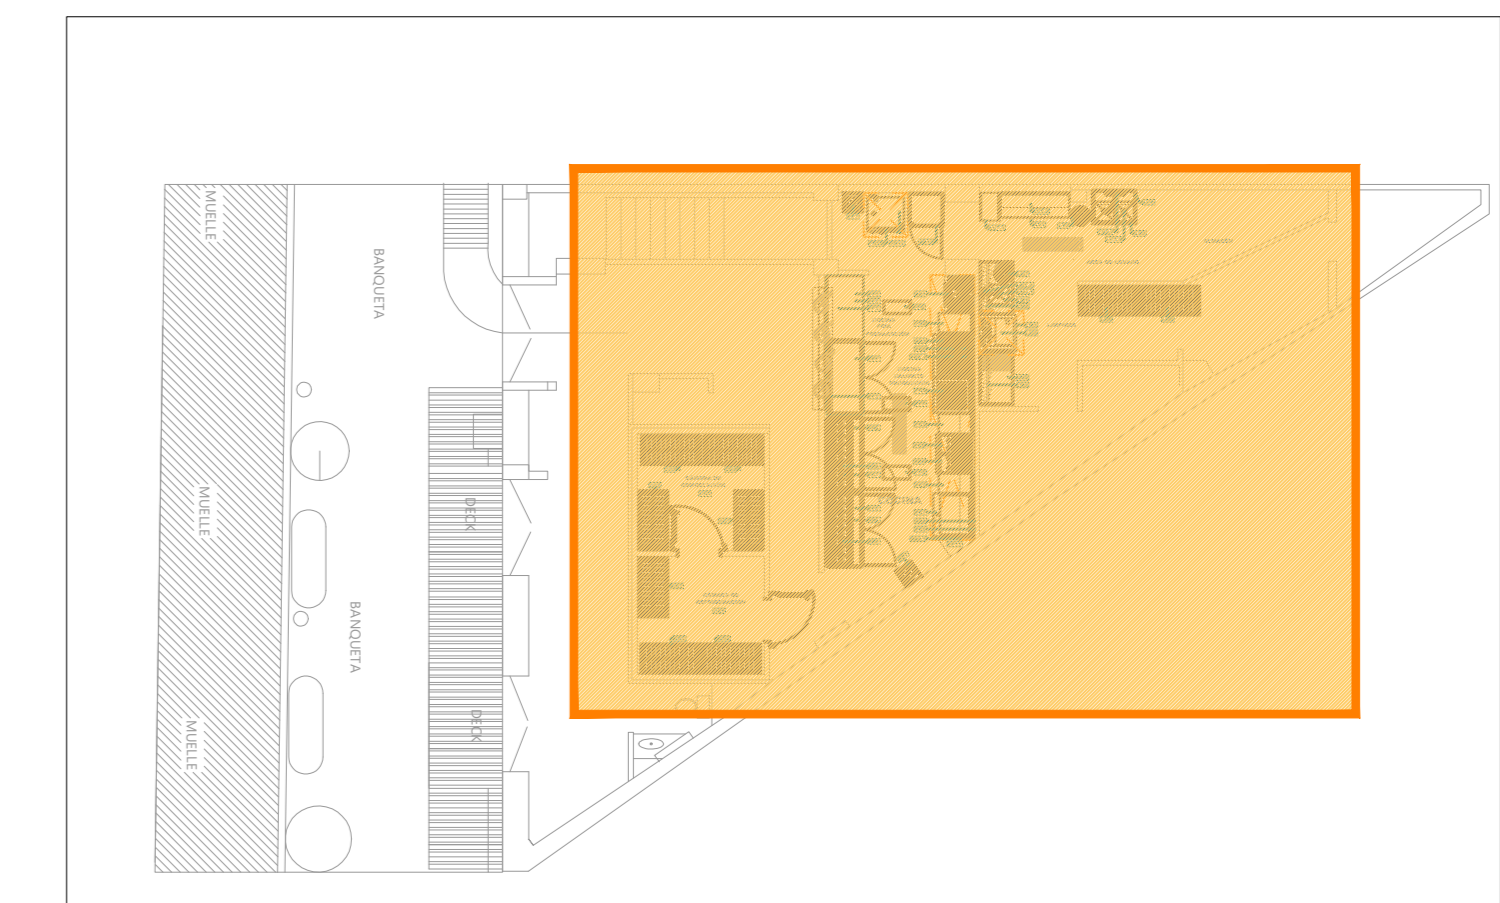

PROYECTO. CORAZON DEL MAR

Proyecto general

SEMBRADO DE MOBILIARIO

LISTADO DE EQUIPOS						
AREA:	DESCRIPCION	DIMENSIONES	ACABADO	MODELO	MARCA	CANTIDAD
AREA: CÁMARA DE CONGELACION						
CG1	Cámara de congelación	2.85 x 2.50 x 2.40	metros	NA	NA	1
CG2	Anaqueo epatico	1.22 x 0.60 x 1.80	metros	Acero inoxidable	YG2469WR4	MOSA 4
LISTADO DE EQUIPOS						
AREA: CÁMARA DE REFRIGERACION						
CR1	Cámara de refrigeración	2.85 x 2.50 x 2.40	metros	NA	NA	1
CR2	Anaqueo epatico	1.22 x 0.60 x 1.80	metros	Acero inoxidable	YG2469WR4	MOSA 3
LISTADO DE EQUIPOS						
AREA: COCINA CALIENTE - PRODUCCION						
PR1	Horno de brasa	0.717 x 0.613 x 1.912	metros	NA	PICCOLO	VEVUVO 1
PR2	Mesa de trabajo a muro con 2 entrapados inferiores	0.40 x 0.70 x 0.90	metros	Acero inoxidable	NA	ARVIZU 3
PR3	Estufa de 6 quemadores	0.880 x 0.810 x 0.860	metros	NA	EC-2-60 MASTER TREN	CORBIAT 1
PR4	Salmadera con capacidad de 2 platos	0.88 x 0.38 x 0.44	metros	NA	SC-31.5-G SASTE	CORBIAT 1
PR4.1	Soporte para salmadera	0.88 x 0.38 x 0.44	metros	NA	SC-31.5-U MASTER	CORBIAT 1
PR5	Estufa de 4 quemadores	0.690 x 0.810 x 0.860	metros	NA	EC-4-60	CORBIAT 1
PR6	Freidora de pino	0.40 X 0.74.93 X 1.2097	metros	NA	LQ300	VULCAN 2
PR7	Plancha Heavy Duty	0.880 x 0.810 x 0.860	metros	NA	EC-6A-GRILL HD TREN	CORBIAT 1
PR8	Pared de fuego	0.37 x 1.30	metros	Acero inoxidable	NA	ARVIZU 1
PR9	Campana de extracción a muro, fabricada en 2 partes	0.38x 0.90 x0.40	metros	Acero inoxidable	NA	ARVIZU 1
PR9.1	Repisa de pared	0.30 x 0.25 x 0.05	metros	Acero inoxidable	NA	ARVIZU 1
PR10	Horno electrico con base	0.75 x 0.783 x 0.843	metros	NA	XEVC-0711-EP BM	UNOX 1
PR11	Campana de extracción a muro	0.90 x 0.90 x0.50	metros	Acero inoxidable	NA	ARVIZU 1
PR12	Refrigerador Vertical 1 Puerta Cristal	0.72 x 0.697 x 1.888	metros	NA	VR17	IMBERA 1
LISTADO DE EQUIPOS						
AREA: COCINA FRIA - PREPARACION						
PP1	Gabinete abierto, con 2 entrapados inferiores	1.30 x 0.70 x 1.00	metros	Acero inoxidable	NA	ARVIZU 1
PP2	Cubierta fija con tambora a	2.85x 0.80	metros	Acero inoxidable	NA	ARVIZU 1
PP3	Repisa sobre muro de 2 metros	2.50 x 0.66 (0.30 metros de separacion entre cada zanca)	metros	Acero inoxidable	NA	ARVIZU 1
PP4	Mesa refrigerada de 2 puertas	152.908 x 0.762 x 1.01	metros	NA	MSF8100R	ATOSA 1
PP5	Mesa Preparacion de Sandwiches y Empanadas 2 Puertas	152.908 X 0.762 X 1.123	metros	Acero inoxidable	MSF8300R	ATOSA 2
PP6	Lavavajillas de computador	0.46 X 0.37 X 0.30 + 0.31	metros	NA	SM-231	MOSA 2
PP7	Contenedor de desechos / basura	70 litros 0.5268 x 0.2784 x 0.762	metros	Plastico	FD333000RA Y	RUBBERMAID 3
PP8	Repisa con preparacion para colillas sobre muro de prep	1.50 x 0.34 x 0.38	metros	Acero inoxidable	NA	ARVIZU 2
PP9	Mesa de trabajo a muro con pino	0.70 X 0.477 +0.861 + 0.07 X 0.90	metros	Acero inoxidable	NA	MOSA 1
LISTADO DE EQUIPOS						
AREA: LIMPIEZA						
LM1	Fregadero 1 taza de 0.40 x 0.40 x 0.30 metros	1.10 x 0.70 x 0.90	metros	Acero inoxidable	NA	ARVIZU 1
LM1.1	Contra canasta	4" diametro	metros	Acero inoxidable	NA	MOSA 1
LM1.2	Manguera de pre-lavado a cubierta	NA	metros	Acero inoxidable	NA	MOSA 1
LM2	Repisa ganabata a pared	1.00 x 0.30 x 0.30	metros	Acero inoxidable	NA	ARVIZU 2
LM3	Maquina lavavajillas de capota	0.735 x 0.75 x 1.985	metros	Acero inoxidable	PFL WINTERHALL DE	1
LM4	Campana de condensados	0.90 x 0.90 x 0.30	metros	Acero inoxidable	NA	ARVIZU 1
LM5	Mesa solida de haza limpia	1.10 x 0.70 x 0.90	metros	Acero inoxidable	NA	ARVIZU 1
LM6	Anaqueo epatico	1.22 x 0.60 x 1.80	metros	Acero inoxidable	YG2469WR4	MOSA 2
LM7	Contenedor de desechos con tapa y pino	0.40 cm de diametro	metros	Plastico	FD333000RA Y	RUBBERMAID 1
LISTADO DE EQUIPOS						
AREA: AREA DE LAVADO						
LV1	Mesa de trabajo a muro con pino	1.40 x 0.90 x 0.90	metros	Acero inoxidable	BN-801	MOSA 1
LV1.1	Carra rack con pino y 3 metros de pino	0.40 x 0.82 x 1.80	metros	Acero inoxidable	NA	ARVIZU 1
LV1.2	Repisa de pared	1.40 x 0.30 x 0.05	metros	Acero inoxidable	NA	ARVIZU 1
LV2	Contenedor de desechos con tapa y pino	0.40 cm de diametro	metros	Plastico	FD333000RA Y	RUBBERMAID 1
LV3	Fregadero doble taza de 0.40 x 0.40 x 0.30	0.90 x 0.70 x 0.90	metros	Acero inoxidable	NA	ARVIZU 1
LV3.1	Contra canasta	4" diametro	metros	Acero inoxidable	NA	MOSA 2
LV3.2	Llave mezcladora cuello de ganso sobre cubierta	NA	metros	Acero inoxidable	NA	MOSA 1
LV4	Repisa de pared	0.90 x 0.30 x 0.05	metros	Acero inoxidable	NA	ARVIZU 1